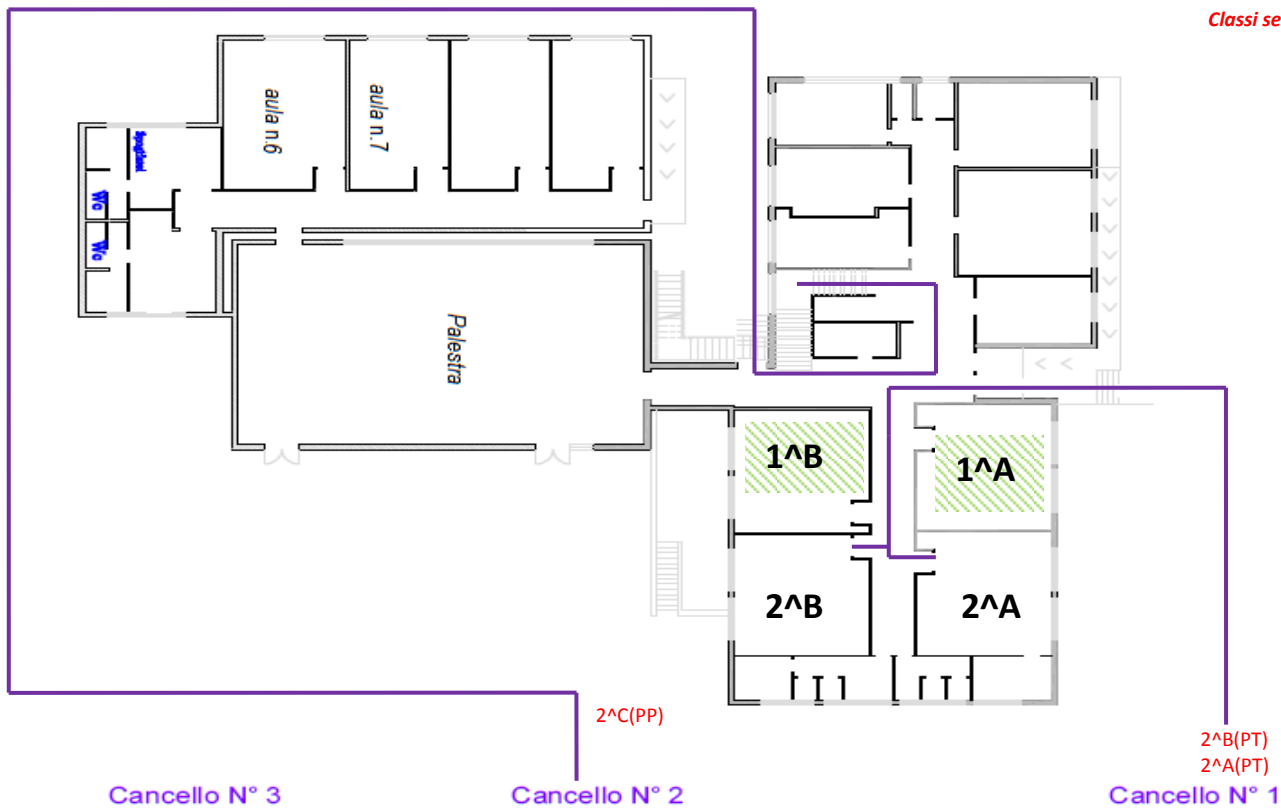

I.C.S.Ruggiero 3°Circolo – Scuola Secondaria di I grado
PIANO TERRA

INGRESSO ORE 8,05
Classi seconde

I.C.S.Ruggiero 3°Circolo – Scuola Secondaria di I grado
PRIMO PIANO