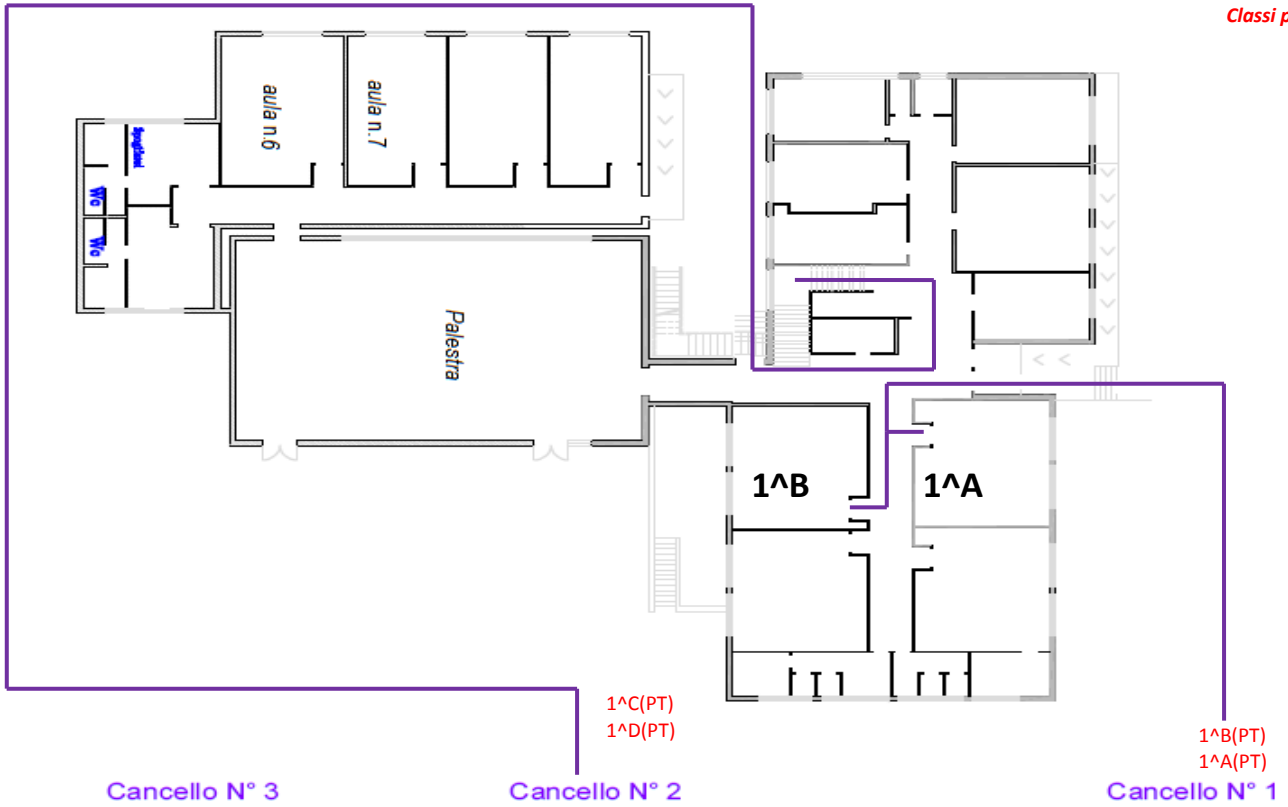

I.C.S.Ruggiero 3°Circolo – Scuola Secondaria di I grado  
PIANO TERRA

**INGRESSO ORE 8,00**  
**Classi prime**

I.C.S.Ruggiero 3°Circolo – Scuola Secondaria di I grado  
PRIMO PIANO