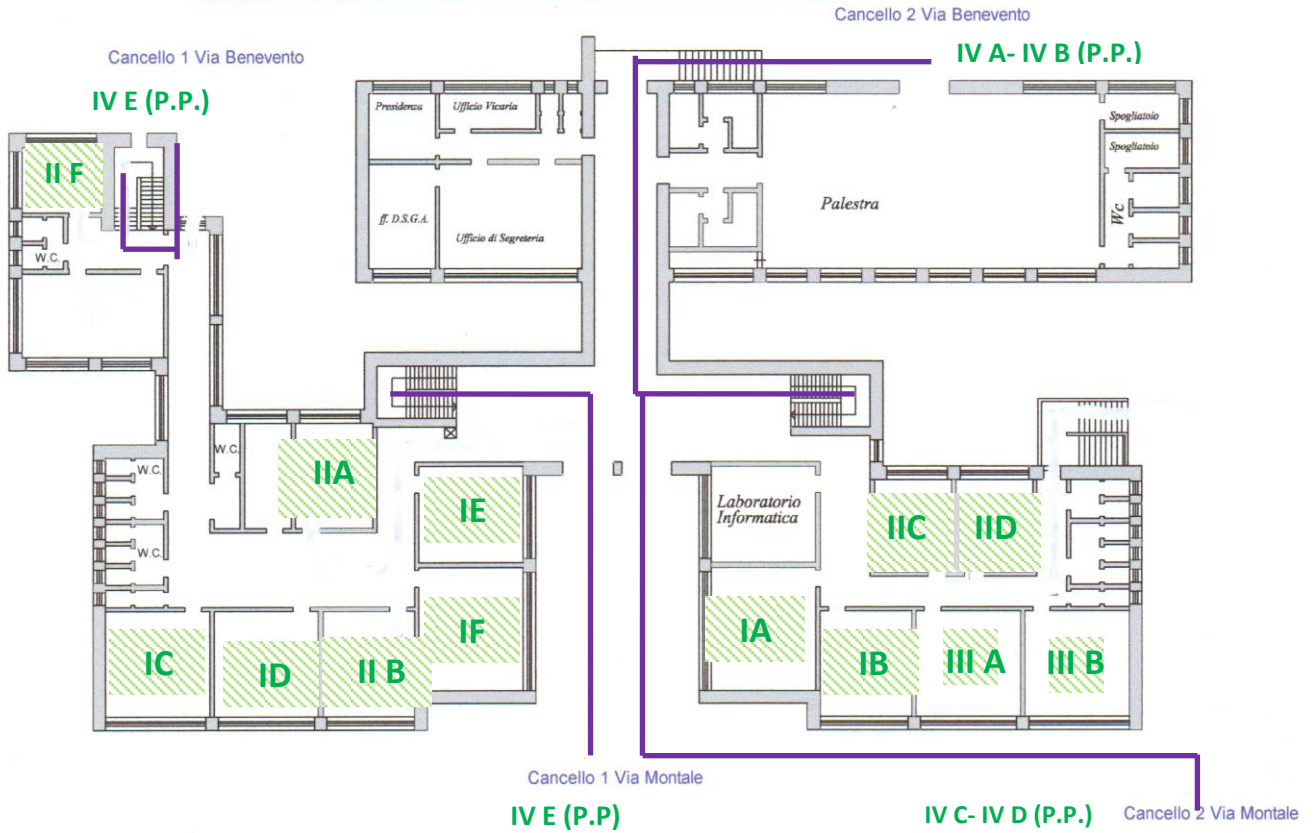

I.C.S. "Ruggiero" - Scuola Primaria
PIANO TERRA

INGRESSO ORE 8,15
Classi QUARTE

I.C.S. "Ruggiero" - Scuola Primaria
PIANO PRIMO

INGRESSO ORE 8,15
Classi QUARTE