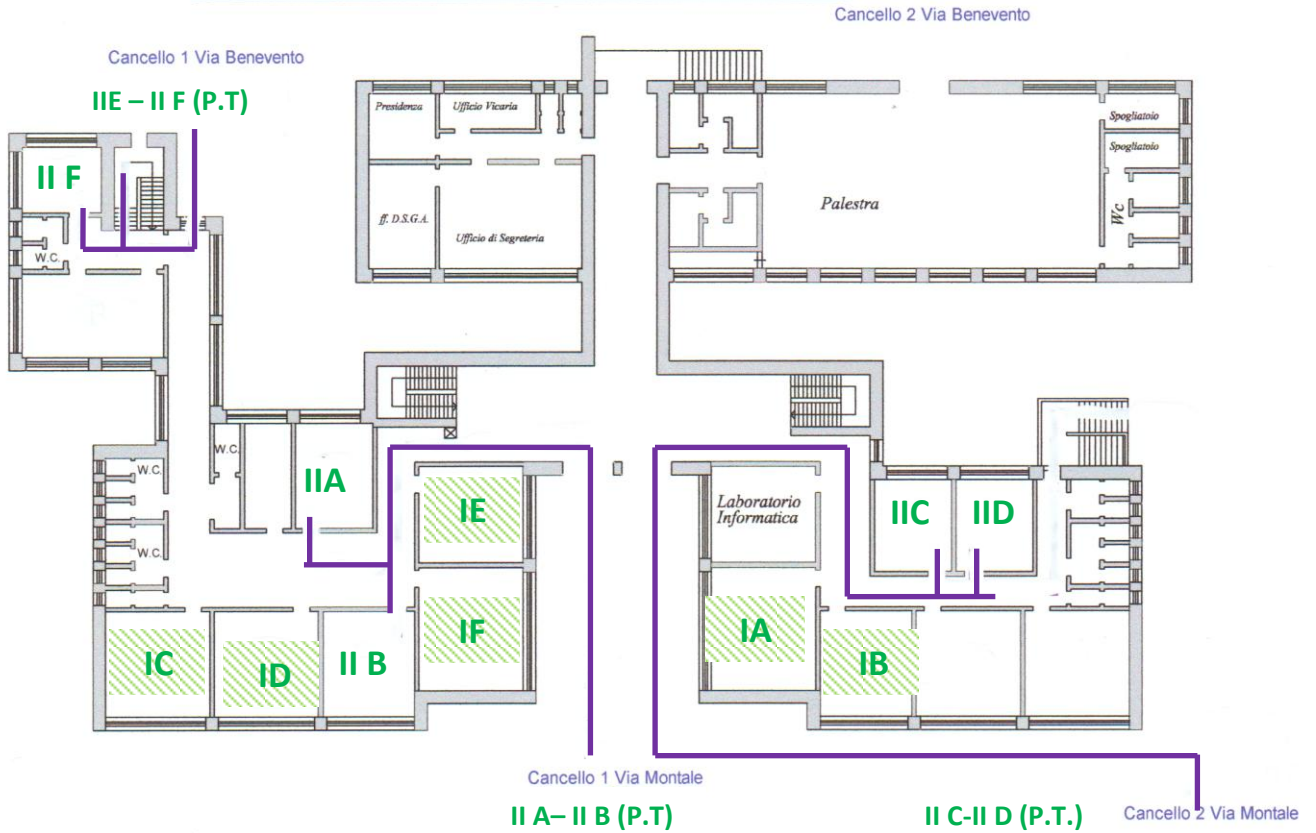

I.C.S. "Ruggiero" - Scuola Primaria
PIANO TERRA

INGRESSO ORE 8,05
Classi seconde

I.C.S. "Ruggiero" - Scuola Primaria
PIANO PRIMO

INGRESSO ORE 8,05
Classi seconde