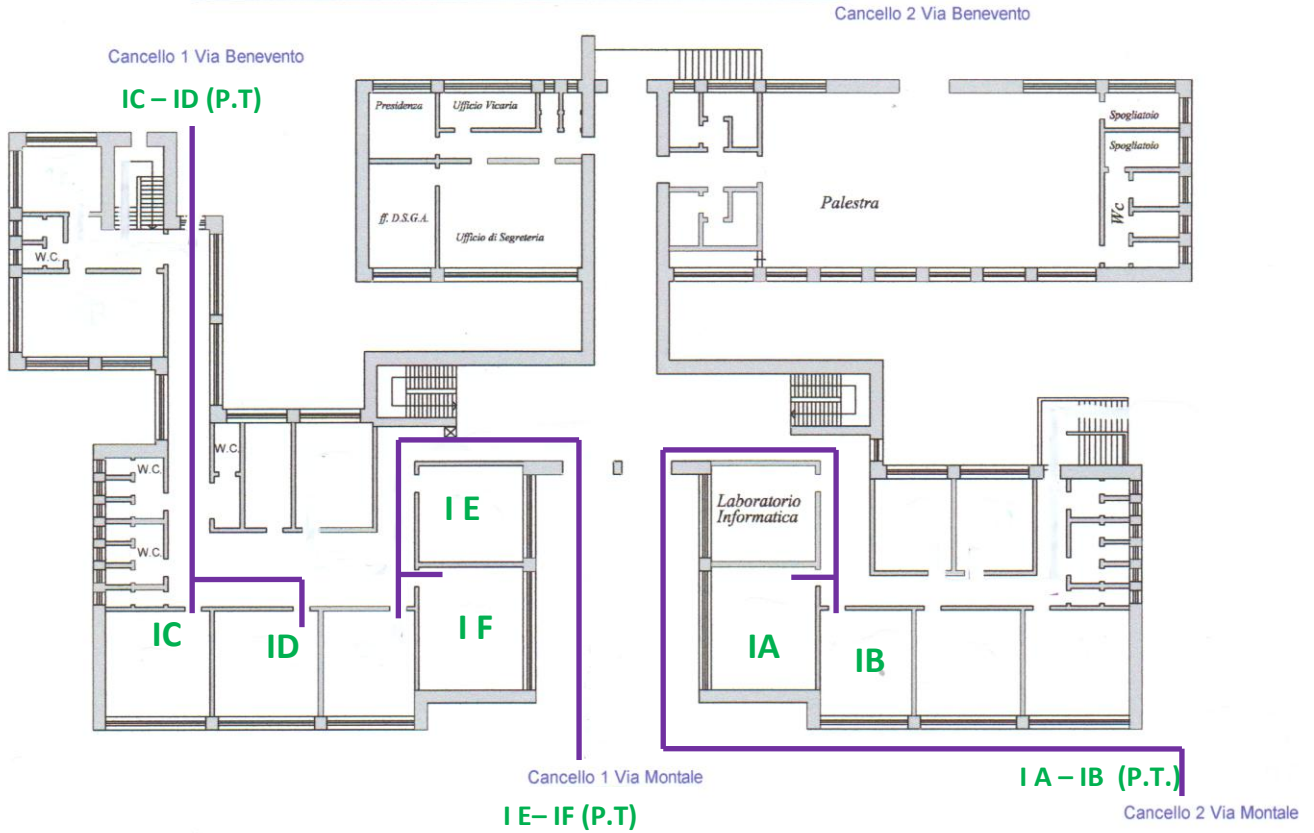

I.C.S. "Ruggiero" - Scuola Primaria
PIANO TERRA

INGRESSO ORE 8,00
Classi PRIME

I.C.S. "Ruggiero" - Scuola Primaria
PIANO PRIMO

INGRESSO ORE 8,00
Classi PRIME